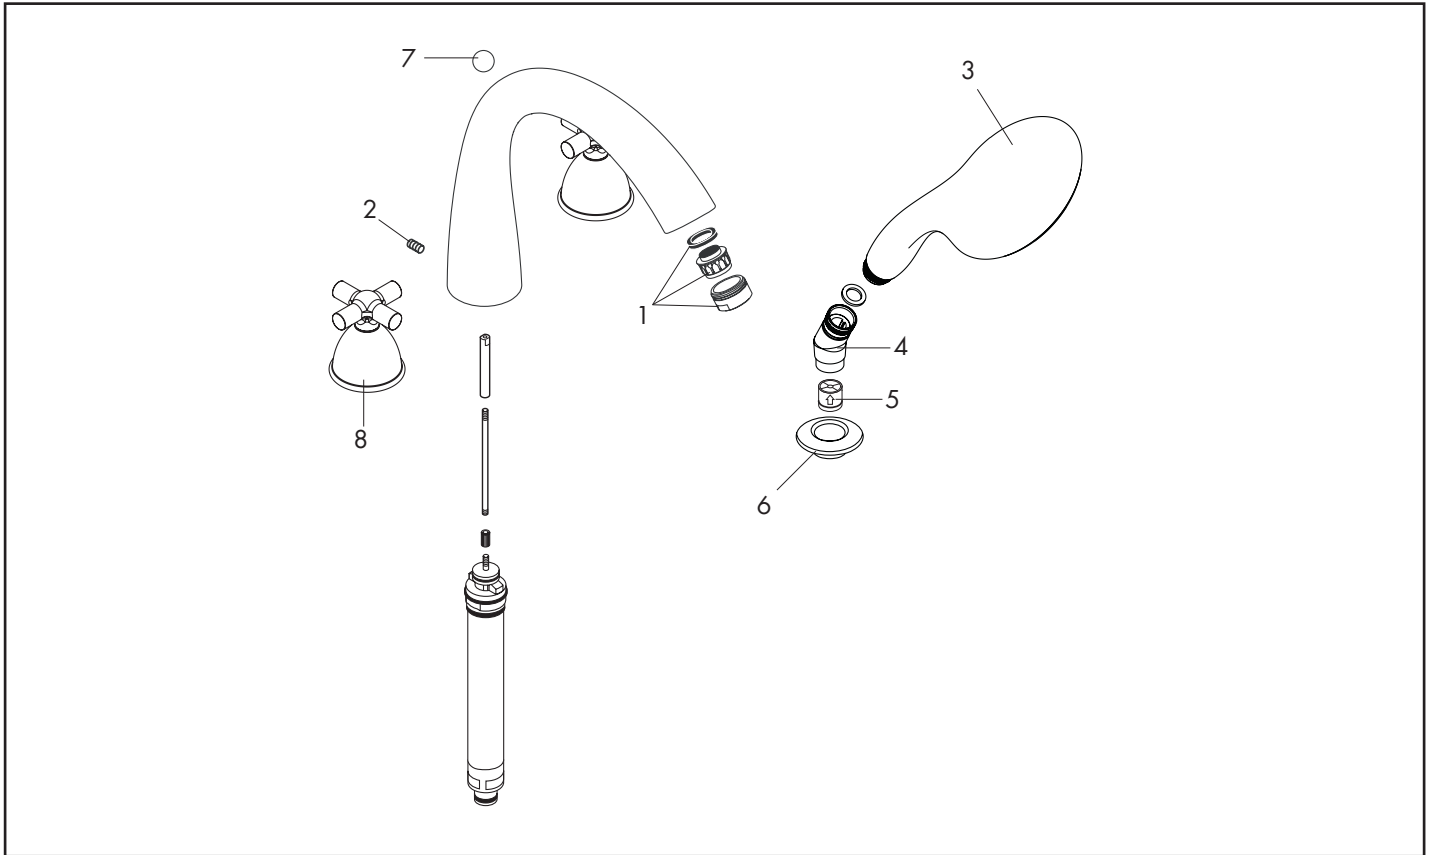

Interaktiv S

4-Hole roman tub trim / Mélangeur 4 trous sur carrelage / Batería 4 agujeros para repisa

10/03 - 01/08

>10/03

06876xx0

06646000

Pos.	Description	Description	Denominación	No./Nr./N°	PG
1	aerator	aérateur	aireador	13956xx0	1 3*
2	set screw	vis	tornillo manecilla	96029xx0	1 3
3	1jet AIR handshower	douchette 1jet AIR	teleducha 1jet AIR	28508xx1	1 98
4	hose connection elbow	coude de raccordement flexible	rácor conexión flexo	28071xx0	1 9
5	check valve (2 pieces)	clapet anti-retour (2 pièces)	válvula antirretorno (2 pieza)	94074000	set 3
6	flange	rosace	florón	97159xx0	1 11*
7	diverter knob	bouton d'inverseur	tirador inversor	94102xx0	1 6*
8	Interaktiv S handle rough valve, see p. 8.18	poignée Interaktiv S set de base, voir p. 8.18	manija Interaktiv S cuerpo base, ver p. 8.18	06646000	99