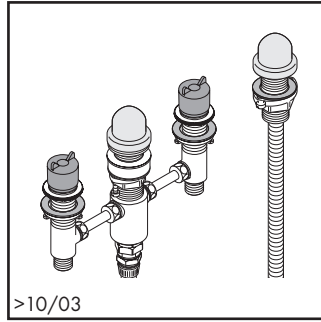

Interaktiv S

4-Hole roman tub trim / Mélangeur 4 trous sur carrelage / Batería 4 agujeros para repisa

10/03 - 01/08

>10/03

06876xx0

06646000

Pos.	Description	Description	Denominación	No./Nr./N°	PG
1	aerator	aérateur	aireador	13956xx0	1 3*
2	set screw	vis	tornillo manecilla	96029xx0	1 3
3	1jet AIR handshower	douchette 1jet AIR	teleducha 1jet AIR	28508xx1	1 98
4	hose connection elbow	coude de raccordement flexible	rácor conexión flexo	28071xx0	1 9
5	check valve (2 pieces)	clapet anti-retour (2 pièces)	válvula antirretorno (2 pieza)	94074000	set 3
6	flange	rosace	florón	97159xx0	1 11*
7	diverter knob	bouton d'inverseur	tirador inversor	94102xx0	1 6*
8	Interaktiv S handle rough valve, see p. 8.18	poignée Interaktiv S set de base, voir p. 8.18	manija Interaktiv S cuerpo base, ver p. 8.18	06646000	99